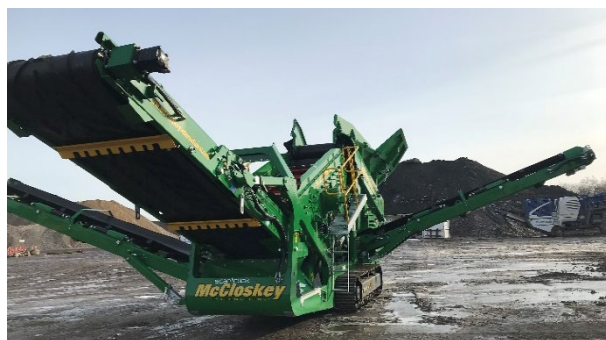

### Grovsorteringsmaskinen kan eks. sortere:

- Jord m/brokker
- Flis
- Murbrokker, betonbrokker i forskellige str.
- Flere former for råstoffer

Maskinen har tre fraktioner og flere sold størrelser.

Det er muligt at leje grovsorteringsmaskinen med og uden mandskab.

### Fakta:

- Sigtearealet er:
  - Bredde: 1,37 m
  - Længde: 3,6 m
- Maskinen måler:
  - Højde: 3,2 m
  - Længde: 14,7 m
  - Bredde: 2,5 m
- Muligt at læsse med:
  - Gravmaskine
  - Gummiged
- Sold str. 20, 40, 60, 80 og 100 mm